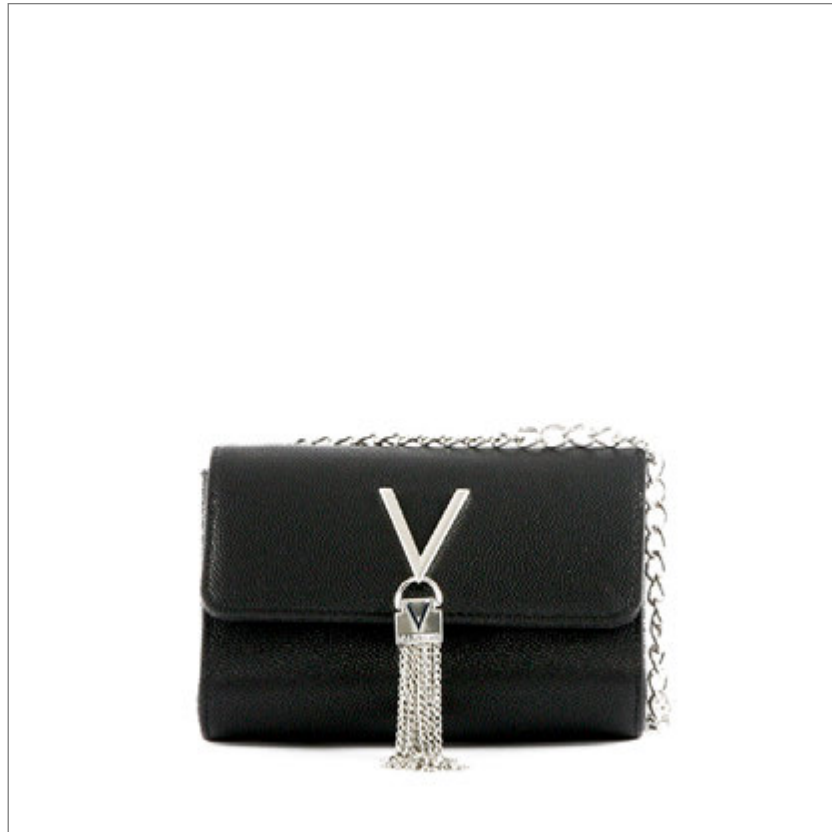

NERO/BIANCO

ROSSO/BIANCO

BLU/ARGENTO

RANGE:

DIVINA

VALENTINO
HANDBAGS

VBS1R403G

Pochette