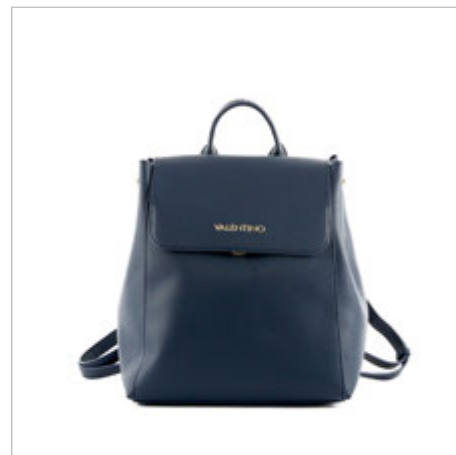

LILLA

RANGE:

SUPERMAN

VALENTINO
HANDBAGS

 **VBS2U802**

 Sacca

 33 x 34 x 12,5

8  052790 590355

 **VBS2U803**

 Shopping

 30 x 22 x 16

8  052790 590423

 **VBS2U804**

 Zaino

 29 x 32 x 16

8  052790 590492