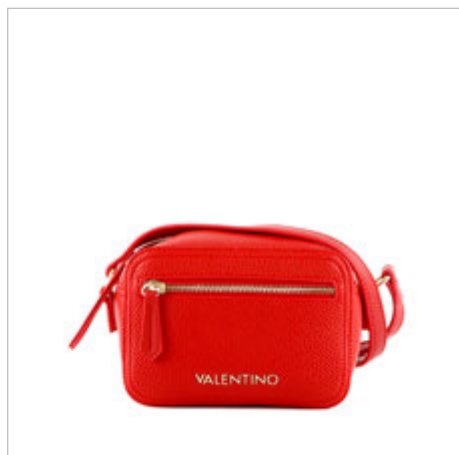

LILLA

RANGE:

SUPERMAN

VALENTINO
HANDBAGS

 **VBS2U802**

 Sacca

 33 x 34 x 12,5

8  052790 590355

 **VBS2U803**

 Shopping

 30 x 22 x 16

8  052790 590423

 **VBS2U804**

 Zaino

 29 x 32 x 16

8  052790 590492

 **VBS2U805**

 Tascapane

 18 x 12,5 x 9,5

8  052790 590560

 **VBS2U806**

 Pochette

 28 x 19 x 5,5

8  052790 590638