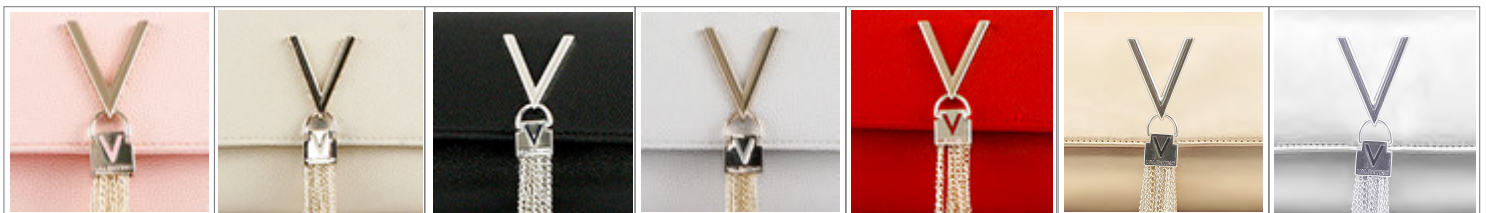

VBS1R403G

Pochette

17 x 11,5 x 4

NERO

Colori in vendita: NERO - ROSSO - BEIGE - CIPRIA - GHIACCIO

Color combinations:

8 || 052790 || 167328 ||