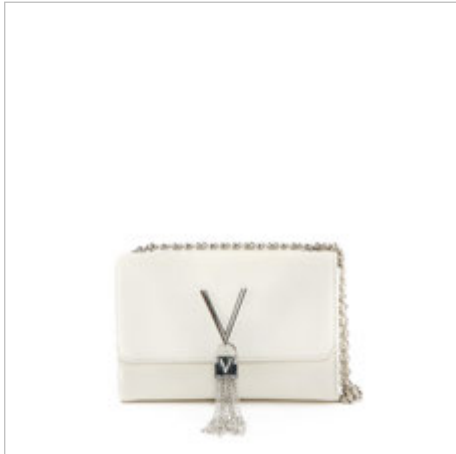

VALENTINO
HANDBAGS

VBS1IJ01

Pochette

27 x 12 x 4,5

BLU

Colori in vendita: NERO - BLU - ROSSO - BIANCO - BOUGANVILLE

Color combinations:

8 052790 427019

ROSSO

BLU

NERO

BOUGANVILLE

BIANCO

RANGE:

DIVINA SA

VALENTINO
HANDBAGS