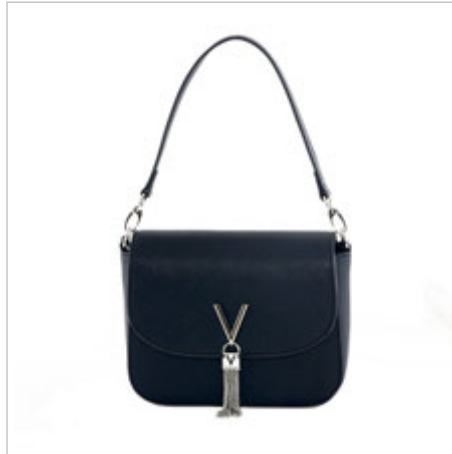

VBS11J04

Pattina

23 x 17 x 8

8 052790 427095