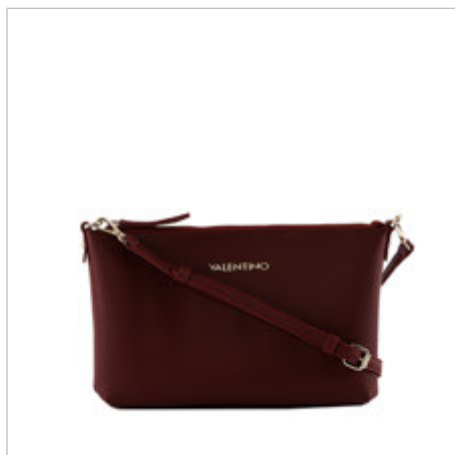

LILLA

RANGE:

SUPERMAN

VALENTINO
HANDBAGS

 **VBS2U802**

 Sacca

 33 x 34 x 12,5

8  052790 590355

 **VBS2U803**

 Shopping

 30 x 22 x 16

8  052790 590423

 **VBS2U804**

 Zaino

 29 x 32 x 16

8  052790 590492

 **VBS2U805**

 Tascapane

 18 x 12,5 x 9,5

8  052790 590560

 **VBS2U806**

 Pochette

 28 x 19 x 5,5

8  052790 590638