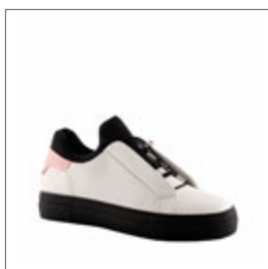

RANGE:

PEGASO

yamamay

YASC3PF02

STIVALI
Texano

NERO

Colori in vendita: NERO

Color combinations:

RANGE:

PICAROSE NEW

Yamamay

YASC3PM01

SNEAKERS
Sneakers

NERO/
MULTICOLOR

Colori in vendita: BIANCO/MULTIC - NERO/MULTICOLOR

Color combinations: